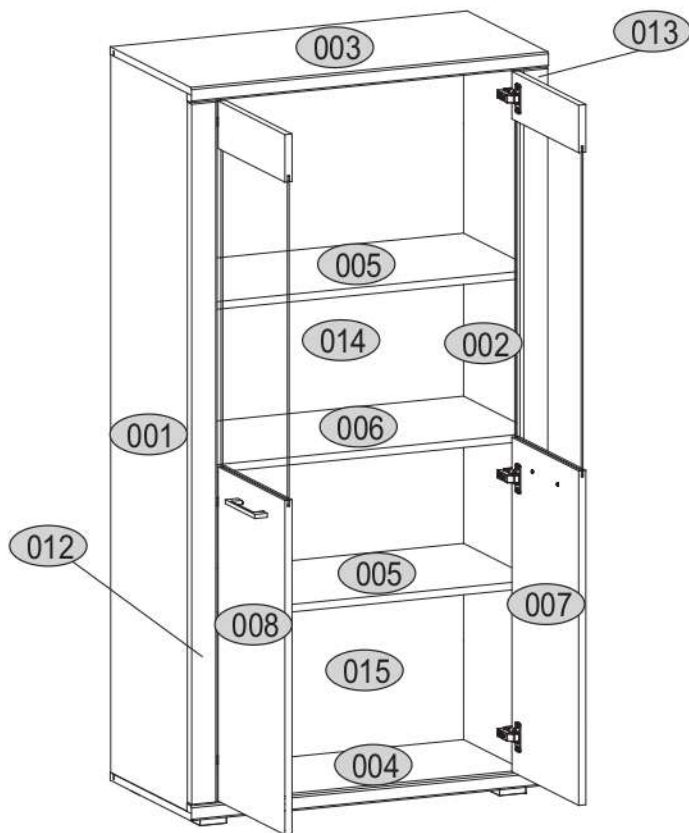

CONRAD 2W

KODA	DIMENZIJE				PAKET
001	1512	387	16	1	2/3
002	1512	387	16	1	2/3
003	802	410	16/32	1	1/3
004	802	410	16/32	1	1/3
005	768	365	16	2	1/3
006	768	365	16	1	1/3
007	1474	337	16	1	3/3
008	1474	337	16	1	3/3
012	1474	60	22	1	2/3
013	1474	60	22	1	2/3
014	786	463	2,5	2	1/3
015	786	414	2,5	2	1/3
DODATKI				1	1/3

4x e1  Ø7x50	22x f1  Ø8x30	1x f3  f3	1x n14  n14
1x p17  Ø6x50	28x p25  Ø3.5x16	18x r1  15x12	18x r16  Ø5x24
18x s2  s2	1x z1  z1	4x p9  p9	8x p18  p18
6x a111  a111	6x b104  b104	2x c46  c46	12x l2  l2
2x n260.01  n260.01	8x d1  d1	4x k311.05  k311.05	12x e2  e2

1

			
x18	x8	x22	x8

2

			
x2	x4	x6	x12

3

		
x10	x6	x12

4

k311.05	p18
x4	x8