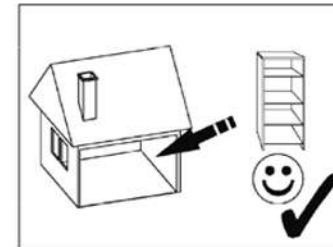

4x e1 Ø7x50	22x f1 Ø8x30	1x f3 f3	1x n14 n14
1x p17 Ø6x50	28x p25 Ø3.5x16	18x r1 15x12	18x r16 Ø5x24
18x s2 s2	1x z1 z1	4x p9 p9	8x p18 p18
6x a111 a111	6x b104 b104	2x c46 c46	12x l2 l2
2x n260.01 n260.01	8x d1 d1	4x k311.05 k311.05	12x e2 e2