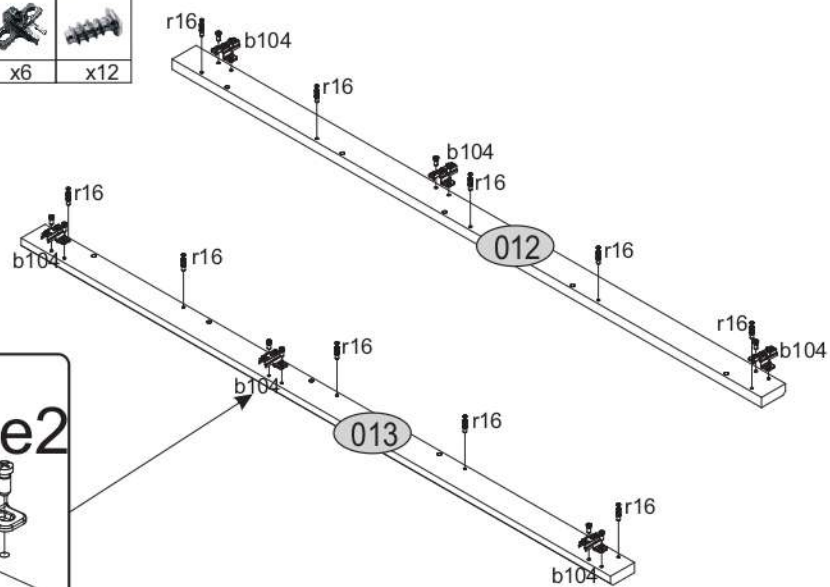

CONRAD 2W

KODA	DIMENZIJE				PAKET
001	1512	387	16	1	2/3
002	1512	387	16	1	2/3
003	802	410	16/32	1	1/3
004	802	410	16/32	1	1/3
005	768	365	16	2	1/3
006	768	365	16	1	1/3
007	1474	337	16	1	3/3
008	1474	337	16	1	3/3
012	1474	60	22	1	2/3
013	1474	60	22	1	2/3
014	786	463	2,5	2	1/3
015	786	414	2,5	2	1/3
DODATKI				1	1/3

4x e1  Ø7x50	22x f1  Ø8x30	1x f3  f3	1x n14  n14
1x p17  Ø6x50	28x p25  Ø3.5x16	18x r1  15x12	18x r16  Ø5x24
18x s2  s2	1x z1  z1	4x p9  p9	8x p18  p18
6x a111  a111	6x b104  b104	2x c46  c46	12x l2  l2
2x n260.01  n260.01	8x d1  d1	4x k311.05  k311.05	12x e2  e2

1

			
x18	x8	x22	x8

2

			
x2	x4	x6	x12

3

		
x10	x6	x12

4

k311.05	p18
x4	x8

5

6

e1
x4

7

8

9

n14	p25	p17	f3	l2	n260
x1	x16	x1	x1	x12	x2

10