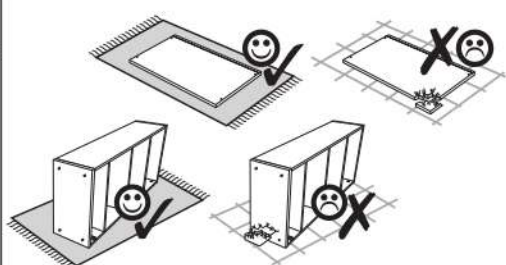

CONRAD 2W

KODA	DIMENZIJE				PAKET
001	1512	387	16	1	2/3
002	1512	387	16	1	2/3
003	802	410	16/32	1	1/3
004	802	410	16/32	1	1/3
005	768	365	16	2	1/3
006	768	365	16	1	1/3
007	1474	337	16	1	3/3
008	1474	337	16	1	3/3
012	1474	60	22	1	2/3
013	1474	60	22	1	2/3
014	786	463	2,5	2	1/3
015	786	414	2,5	2	1/3
DODATKI				1	1/3

4x e1  Ø7x50	22x f1  Ø8x30	1x f3  f3	1x n14  n14
1x p17  Ø6x50	28x p25  Ø3.5x16	18x r1  15x12	18x r16  Ø5x24
18x s2  s2	1x z1  z1	4x p9  p9	8x p18  p18
6x a111  a111	6x b104  b104	2x c46  c46	12x l2  l2
2x n260.01  n260.01	8x d1  d1	4x k311.05  k311.05	12x e2  e2