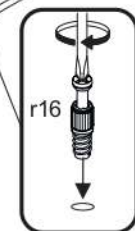

CONRAD 2W

KODA	DIMENZIJE				PAKET
001	1512	387	16	1	2/3
002	1512	387	16	1	2/3
003	802	410	16/32	1	1/3
004	802	410	16/32	1	1/3
005	768	365	16	2	1/3
006	768	365	16	1	1/3
007	1474	337	16	1	3/3
008	1474	337	16	1	3/3
012	1474	60	22	1	2/3
013	1474	60	22	1	2/3
014	786	463	2,5	2	1/3
015	786	414	2,5	2	1/3
DODATKI				1	1/3

4x e1  Ø7x50	22x f1  Ø8x30	1x f3  f3	1x n14  n14
1x p17  Ø6x50	28x p25  Ø3.5x16	18x r1  15x12	18x r16  Ø5x24
18x s2  s2	1x z1  z1	4x p9  p9	8x p18  p18
6x a111  a111	6x b104  b104	2x c46  c46	12x l2  l2
2x n260.01  n260.01	8x d1  d1	4x k311.05  k311.05	12x e2  e2

1

			
x18	x8	x22	x8

2

			
x2	x4	x6	x12

3

		
x10	x6	x12

4

k311.05	p18
x4	x8