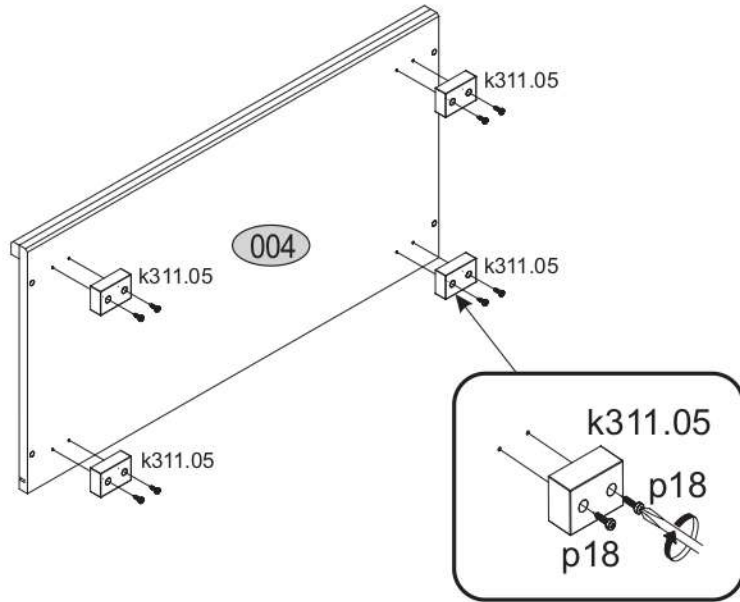

CONRAD 2W

KODA	DIMENZIJE				PAKET
001	1512	387	16	1	2/3
002	1512	387	16	1	2/3
003	802	410	16/32	1	1/3
004	802	410	16/32	1	1/3
005	768	365	16	2	1/3
006	768	365	16	1	1/3
007	1474	337	16	1	3/3
008	1474	337	16	1	3/3
012	1474	60	22	1	2/3
013	1474	60	22	1	2/3
014	786	463	2,5	2	1/3
015	786	414	2,5	2	1/3
DODATKI				1	1/3

4x e1  Ø7x50	22x f1  Ø8x30	1x f3  f3	1x n14  n14
1x p17  Ø6x50	28x p25  Ø3.5x16	18x r1  15x12	18x r16  Ø5x24
18x s2  s2	1x z1  z1	4x p9  p9	8x p18  p18
6x a111  a111	6x b104  b104	2x c46  c46	12x l2  l2
2x n260.01  n260.01	8x d1  d1	4x k311.05  k311.05	12x e2  e2

1

			
x18	x8	x22	x8

2

			
x2	x4	x6	x12

3

		
x10	x6	x12

4

k311.05	p18
x4	x8

5

6

e1
x4

7

8

9

n14	p25	p17	f3	l2	n260
x1	x16	x1	x1	x12	x2

10