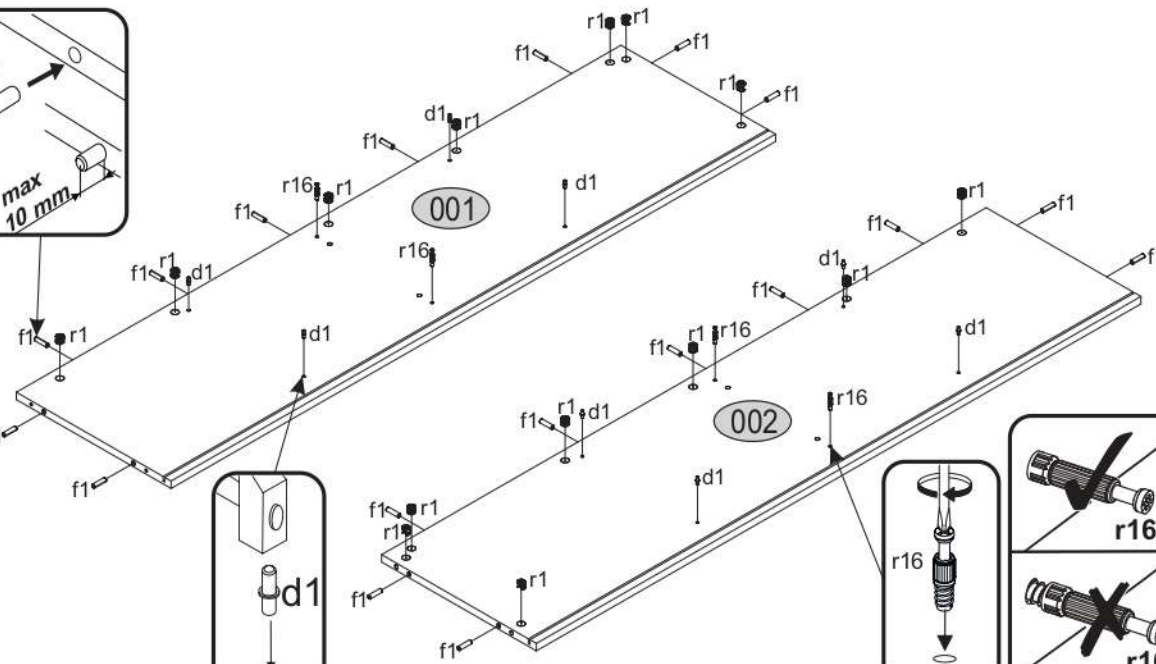

CONRAD 2W

KODA	DIMENZIJE				PAKET
001	1512	387	16	1	2/3
002	1512	387	16	1	2/3
003	802	410	16/32	1	1/3
004	802	410	16/32	1	1/3
005	768	365	16	2	1/3
006	768	365	16	1	1/3
007	1474	337	16	1	3/3
008	1474	337	16	1	3/3
012	1474	60	22	1	2/3
013	1474	60	22	1	2/3
014	786	463	2,5	2	1/3
015	786	414	2,5	2	1/3
DODATKI				1	1/3

4x e1  Ø7x50	22x f1  Ø8x30	1x f3  f3	1x n14  n14
1x p17  Ø6x50	28x p25  Ø3.5x16	18x r1  15x12	18x r16  Ø5x24
18x s2  s2	1x z1  z1	4x p9  p9	8x p18  p18
6x a111  a111	6x b104  b104	2x c46  c46	12x l2  l2
2x n260.01  n260.01	8x d1  d1	4x k311.05  k311.05	12x e2  e2

1

			
x18	x8	x22	x8

2

			
x2	x4	x6	x12

3

		
x10	x6	x12

4

k311.05	p18
x4	x8