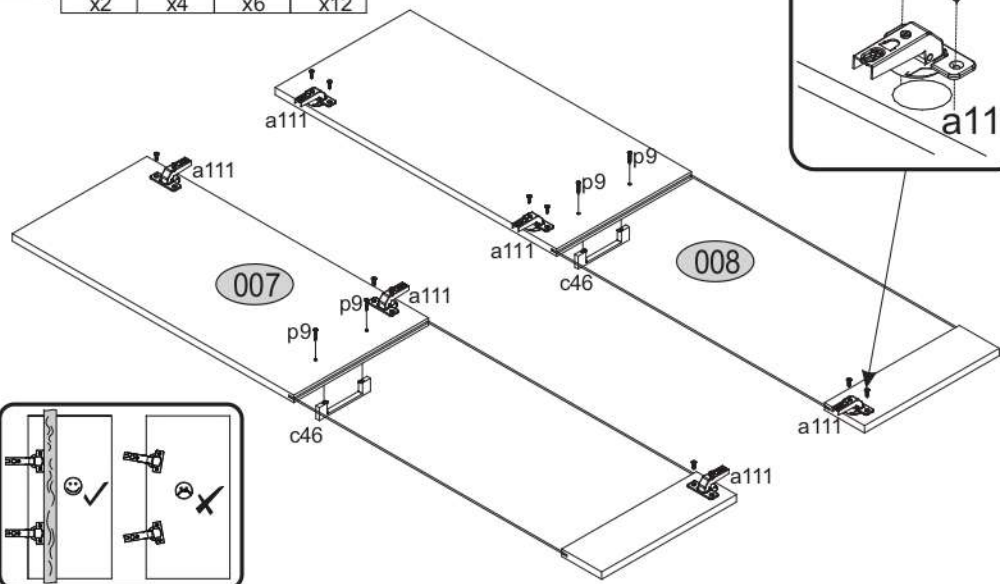

CONRAD 2W

KODA	DIMENZIJE				PAKET
001	1512	387	16	1	2/3
002	1512	387	16	1	2/3
003	802	410	16/32	1	1/3
004	802	410	16/32	1	1/3
005	768	365	16	2	1/3
006	768	365	16	1	1/3
007	1474	337	16	1	3/3
008	1474	337	16	1	3/3
012	1474	60	22	1	2/3
013	1474	60	22	1	2/3
014	786	463	2,5	2	1/3
015	786	414	2,5	2	1/3
DODATKI				1	1/3

4x e1  Ø7x50	22x f1  Ø8x30	1x f3  f3	1x n14  n14
1x p17  Ø6x50	28x p25  Ø3.5x16	18x r1  15x12	18x r16  Ø5x24
18x s2  s2	1x z1  z1	4x p9  p9	8x p18  p18
6x a111  a111	6x b104  b104	2x c46  c46	12x l2  l2
2x n260.01  n260.01	8x d1  d1	4x k311.05  k311.05	12x e2  e2

1

			
x18	x8	x22	x8

2

			
x2	x4	x6	x12

3

		
x10	x6	x12

4

k311.05	p18
x4	x8