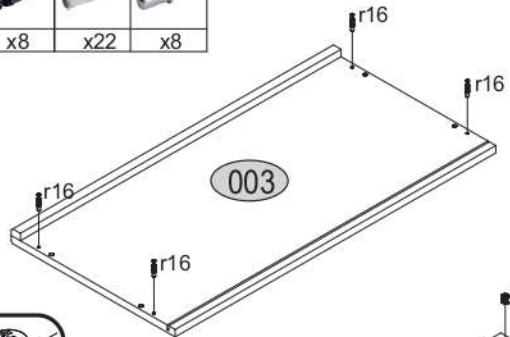

CONRAD 2W

KODA	DIMENZIJE				PAKET
001	1512	387	16	1	2/3
002	1512	387	16	1	2/3
003	802	410	16/32	1	1/3
004	802	410	16/32	1	1/3
005	768	365	16	2	1/3
006	768	365	16	1	1/3
007	1474	337	16	1	3/3
008	1474	337	16	1	3/3
012	1474	60	22	1	2/3
013	1474	60	22	1	2/3
014	786	463	2,5	2	1/3
015	786	414	2,5	2	1/3
DODATKI				1	1/3

4x e1  Ø7x50	22x f1  Ø8x30	1x f3  f3	1x n14  n14
1x p17  Ø6x50	28x p25  Ø3.5x16	18x r1  15x12	18x r16  Ø5x24
18x s2  s2	1x z1  z1	4x p9  p9	8x p18  p18
6x a111  a111	6x b104  b104	2x c46  c46	12x l2  l2
2x n260.01  n260.01	8x d1  d1	4x k311.05  k311.05	12x e2  e2

1

			
x18	x8	x22	x8

2

			
x2	x4	x6	x12

3

		
x10	x6	x12

4

k311.05	p18
x4	x8