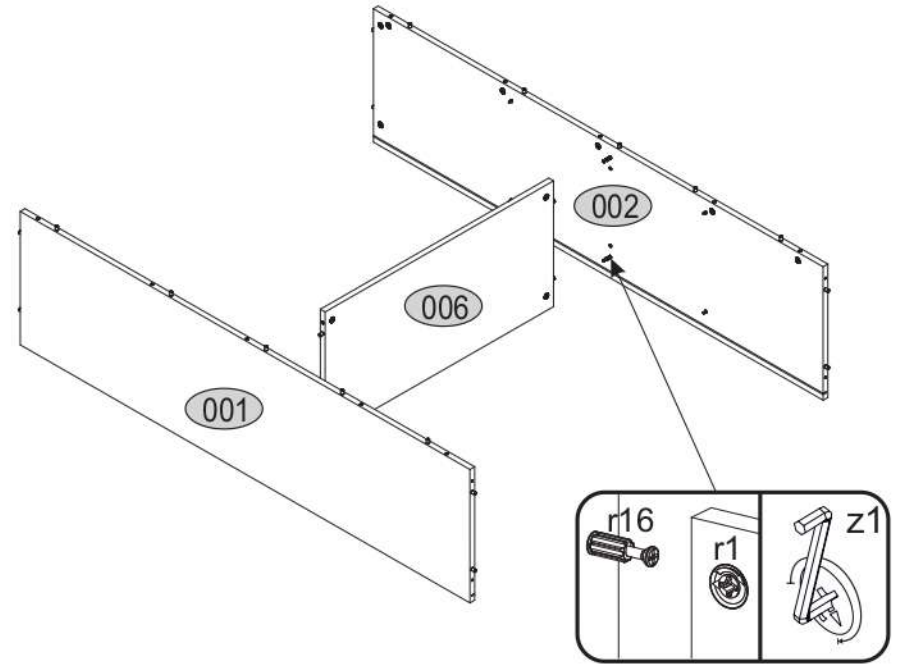

CONRAD 2W

KODA	DIMENZIJE				PAKET
001	1512	387	16	1	2/3
002	1512	387	16	1	2/3
003	802	410	16/32	1	1/3
004	802	410	16/32	1	1/3
005	768	365	16	2	1/3
006	768	365	16	1	1/3
007	1474	337	16	1	3/3
008	1474	337	16	1	3/3
012	1474	60	22	1	2/3
013	1474	60	22	1	2/3
014	786	463	2,5	2	1/3
015	786	414	2,5	2	1/3
DODATKI				1	1/3

4x e1  Ø7x50	22x f1  Ø8x30	1x f3  f3	1x n14  n14
1x p17  Ø6x50	28x p25  Ø3.5x16	18x r1  15x12	18x r16  Ø5x24
18x s2  s2	1x z1  z1	4x p9  p9	8x p18  p18
6x a111  a111	6x b104  b104	2x c46  c46	12x l2  l2
2x n260.01  n260.01	8x d1  d1	4x k311.05  k311.05	12x e2  e2

1

			
x18	x8	x22	x8

2

			
x2	x4	x6	x12

3

		
x10	x6	x12

4

k311.05	p18
x4	x8

5

6

e1
x4

7

8

9

n14	p25	p17	f3	l2	n260
x1	x16	x1	x1	x12	x2

10