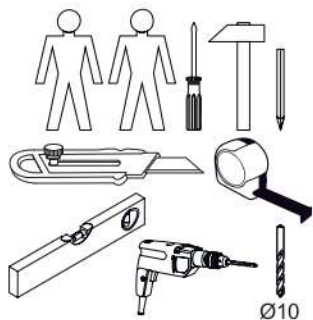

CONRAD 2W

KODA	DIMENZIJE				PAKET
001	1512	387	16	1	2/3
002	1512	387	16	1	2/3
003	802	410	16/32	1	1/3
004	802	410	16/32	1	1/3
005	768	365	16	2	1/3
006	768	365	16	1	1/3
007	1474	337	16	1	3/3
008	1474	337	16	1	3/3
012	1474	60	22	1	2/3
013	1474	60	22	1	2/3
014	786	463	2,5	2	1/3
015	786	414	2,5	2	1/3
DODATKI				1	1/3