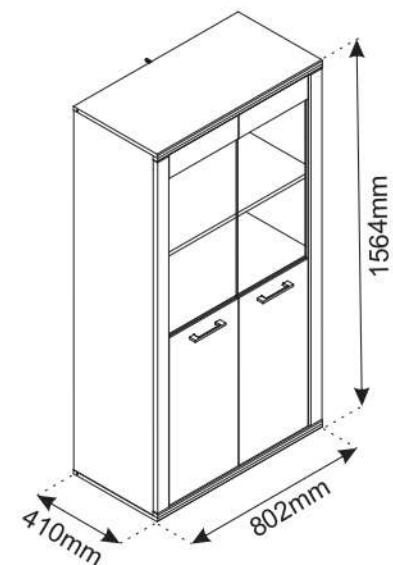

CONRAD 2W

KODA	DIMENZIJE				PAKET
001	1512	387	16	1	2/3
002	1512	387	16	1	2/3
003	802	410	16/32	1	1/3
004	802	410	16/32	1	1/3
005	768	365	16	2	1/3
006	768	365	16	1	1/3
007	1474	337	16	1	3/3
008	1474	337	16	1	3/3
012	1474	60	22	1	2/3
013	1474	60	22	1	2/3
014	786	463	2,5	2	1/3
015	786	414	2,5	2	1/3
DODATKI				1	1/3

4x e1  Ø7x50	22x f1  Ø8x30	1x f3  f3	1x n14  n14
1x p17  Ø6x50	28x p25  Ø3.5x16	18x r1  15x12	18x r16  Ø5x24
18x s2  s2	1x z1  z1	4x p9  p9	8x p18  p18
6x a111  a111	6x b104  b104	2x c46  c46	12x l2  l2
2x n260.01  n260.01	8x d1  d1	4x k311.05  k311.05	12x e2  e2

1

			
x18	x8	x22	x8

2

			
x2	x4	x6	x12

3

		
x10	x6	x12

4

k311.05	p18
x4	x8