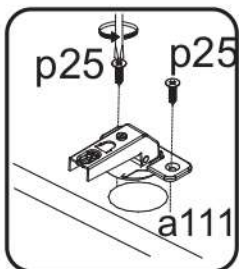

CONRAD 2W

KODA	DIMENZIJE				PAKET
001	1512	387	16	1	2/3
002	1512	387	16	1	2/3
003	802	410	16/32	1	1/3
004	802	410	16/32	1	1/3
005	768	365	16	2	1/3
006	768	365	16	1	1/3
007	1474	337	16	1	3/3
008	1474	337	16	1	3/3
012	1474	60	22	1	2/3
013	1474	60	22	1	2/3
014	786	463	2,5	2	1/3
015	786	414	2,5	2	1/3
DODATKI				1	1/3

4x e1  Ø7x50	22x f1  Ø8x30	1x f3  f3	1x n14  n14
1x p17  Ø6x50	28x p25  Ø3.5x16	18x r1  15x12	18x r16  Ø5x24
18x s2  s2	1x z1  z1	4x p9  p9	8x p18  p18
6x a111  a111	6x b104  b104	2x c46  c46	12x l2  l2
2x n260.01  n260.01	8x d1  d1	4x k311.05  k311.05	12x e2  e2

1

			
x18	x8	x22	x8

2

			
x2	x4	x6	x12

3

		
x10	x6	x12

4

k311.05	p18
x4	x8