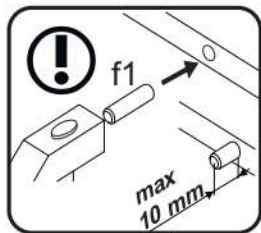

CONRAD 2W

KODA	DIMENZIJE				PAKET
001	1512	387	16	1	2/3
002	1512	387	16	1	2/3
003	802	410	16/32	1	1/3
004	802	410	16/32	1	1/3
005	768	365	16	2	1/3
006	768	365	16	1	1/3
007	1474	337	16	1	3/3
008	1474	337	16	1	3/3
012	1474	60	22	1	2/3
013	1474	60	22	1	2/3
014	786	463	2,5	2	1/3
015	786	414	2,5	2	1/3
DODATKI				1	1/3

4x e1  Ø7x50	22x f1  Ø8x30	1x f3  f3	1x n14  n14
1x p17  Ø6x50	28x p25  Ø3.5x16	18x r1  15x12	18x r16  Ø5x24
18x s2  s2	1x z1  z1	4x p9  p9	8x p18  p18
6x a111  a111	6x b104  b104	2x c46  c46	12x l2  l2
2x n260.01  n260.01	8x d1  d1	4x k311.05  k311.05	12x e2  e2

1

			
x18	x8	x22	x8

2

			
x2	x4	x6	x12

3

		
x10	x6	x12

4

k311.05	p18
x4	x8