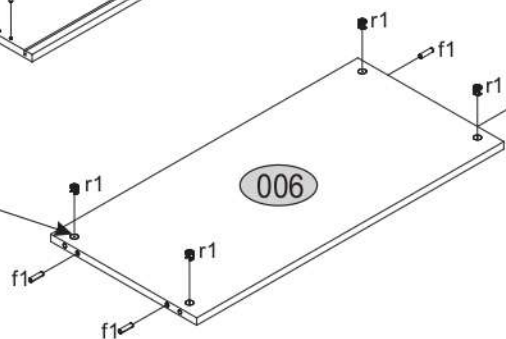

CONRAD 2W

KODA	DIMENZIJE				PAKET
001	1512	387	16	1	2/3
002	1512	387	16	1	2/3
003	802	410	16/32	1	1/3
004	802	410	16/32	1	1/3
005	768	365	16	2	1/3
006	768	365	16	1	1/3
007	1474	337	16	1	3/3
008	1474	337	16	1	3/3
012	1474	60	22	1	2/3
013	1474	60	22	1	2/3
014	786	463	2,5	2	1/3
015	786	414	2,5	2	1/3
DODATKI				1	1/3

4x e1  Ø7x50	22x f1  Ø8x30	1x f3  f3	1x n14  n14
1x p17  Ø6x50	28x p25  Ø3.5x16	18x r1  15x12	18x r16  Ø5x24
18x s2  s2	1x z1  z1	4x p9  p9	8x p18  p18
6x a111  a111	6x b104  b104	2x c46  c46	12x l2  l2
2x n260.01  n260.01	8x d1  d1	4x k311.05  k311.05	12x e2  e2

1

			
x18	x8	x22	x8

2

			
x2	x4	x6	x12

3

		
x10	x6	x12

4

k311.05	p18
x4	x8