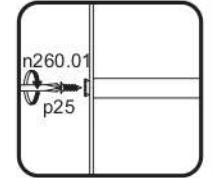

CONRAD 2W

KODA	DIMENZIJE				PAKET
001	1512	387	16	1	2/3
002	1512	387	16	1	2/3
003	802	410	16/32	1	1/3
004	802	410	16/32	1	1/3
005	768	365	16	2	1/3
006	768	365	16	1	1/3
007	1474	337	16	1	3/3
008	1474	337	16	1	3/3
012	1474	60	22	1	2/3
013	1474	60	22	1	2/3
014	786	463	2,5	2	1/3
015	786	414	2,5	2	1/3
DODATKI				1	1/3

1

			
x18	x8	x22	x8

2

			
x2	x4	x6	x12

3

		
x10	x6	x12

4

k311.05	p18
x4	x8

5

6

e1
x4

7

8

9

n14	p25	p17	f3	l2	n260
x1	x16	x1	x1	x12	x2

10